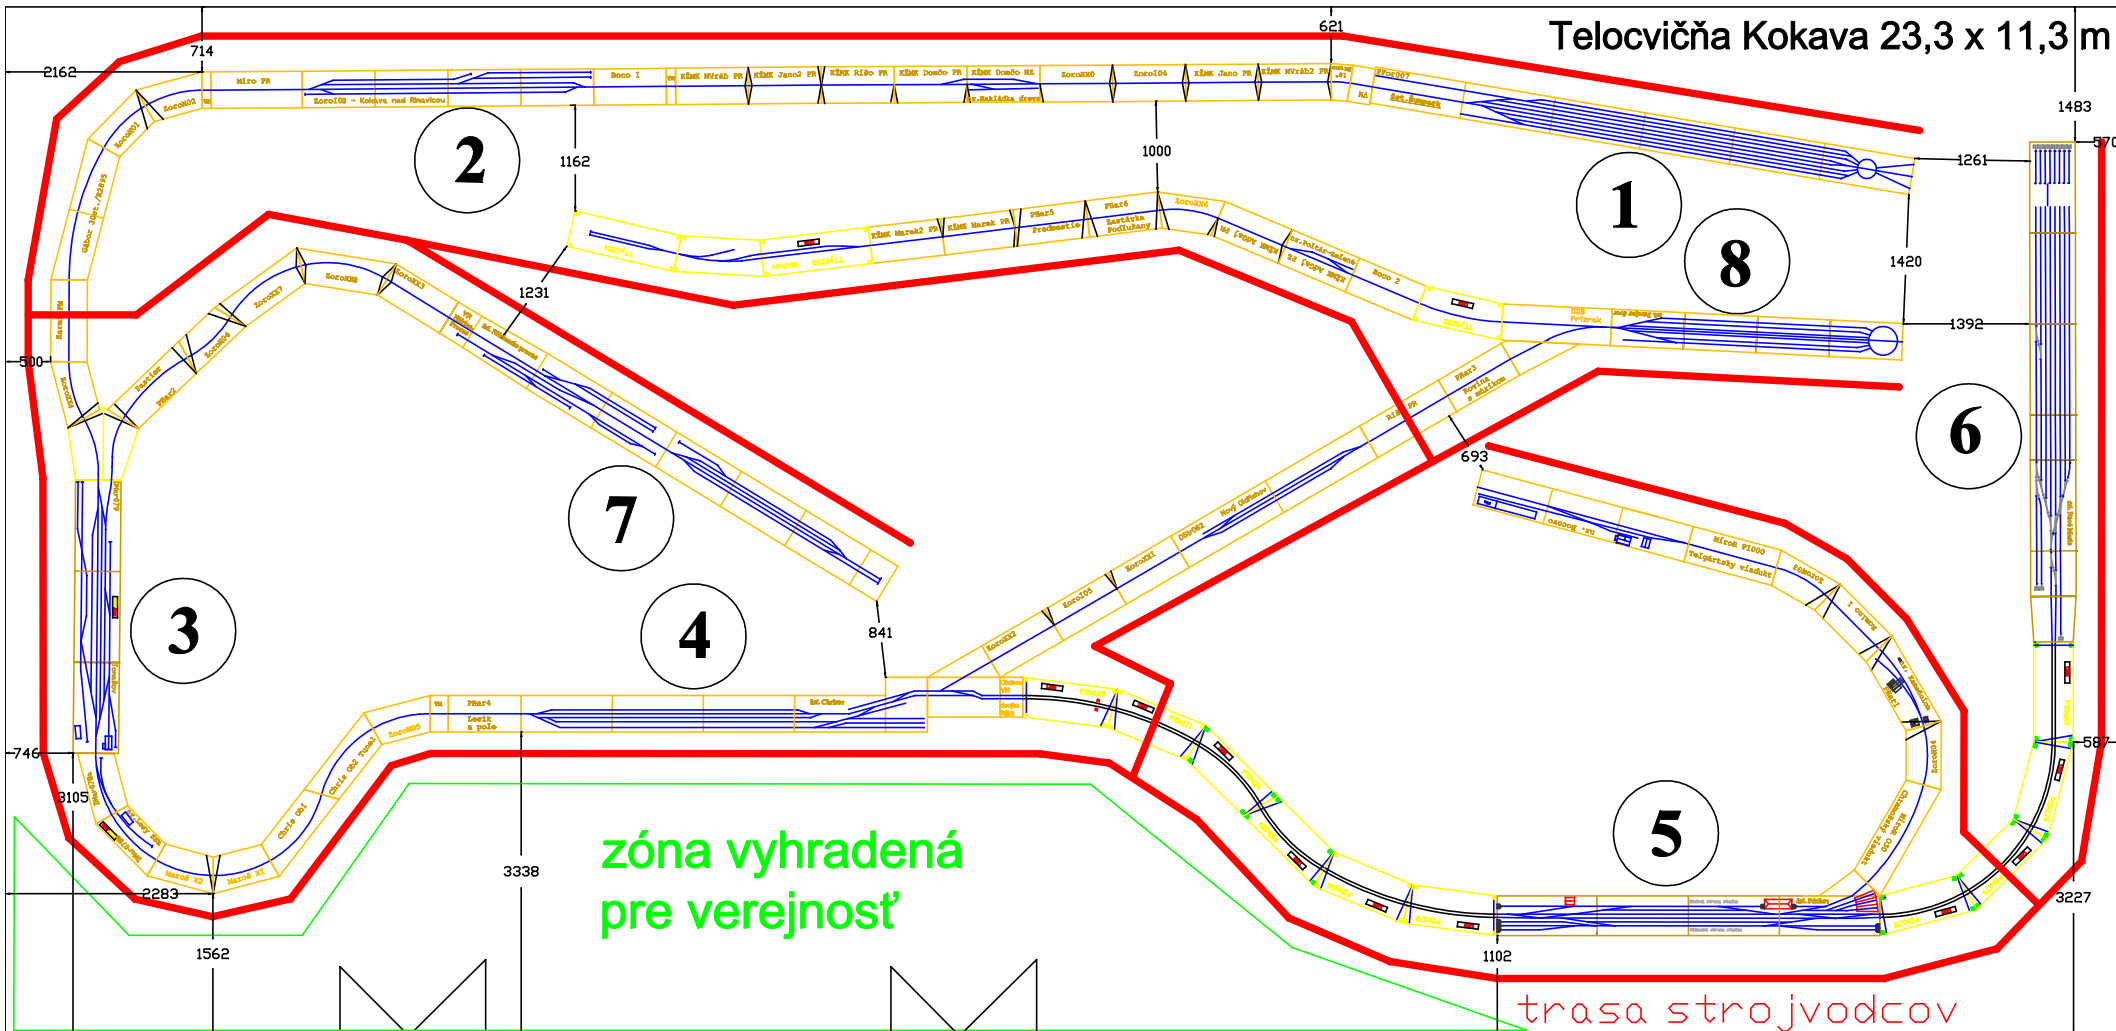

# Telocvična Kokava 23,3 x 11,3 m

zóna vyhradená  
pre verejnú

trasa strojvodcov