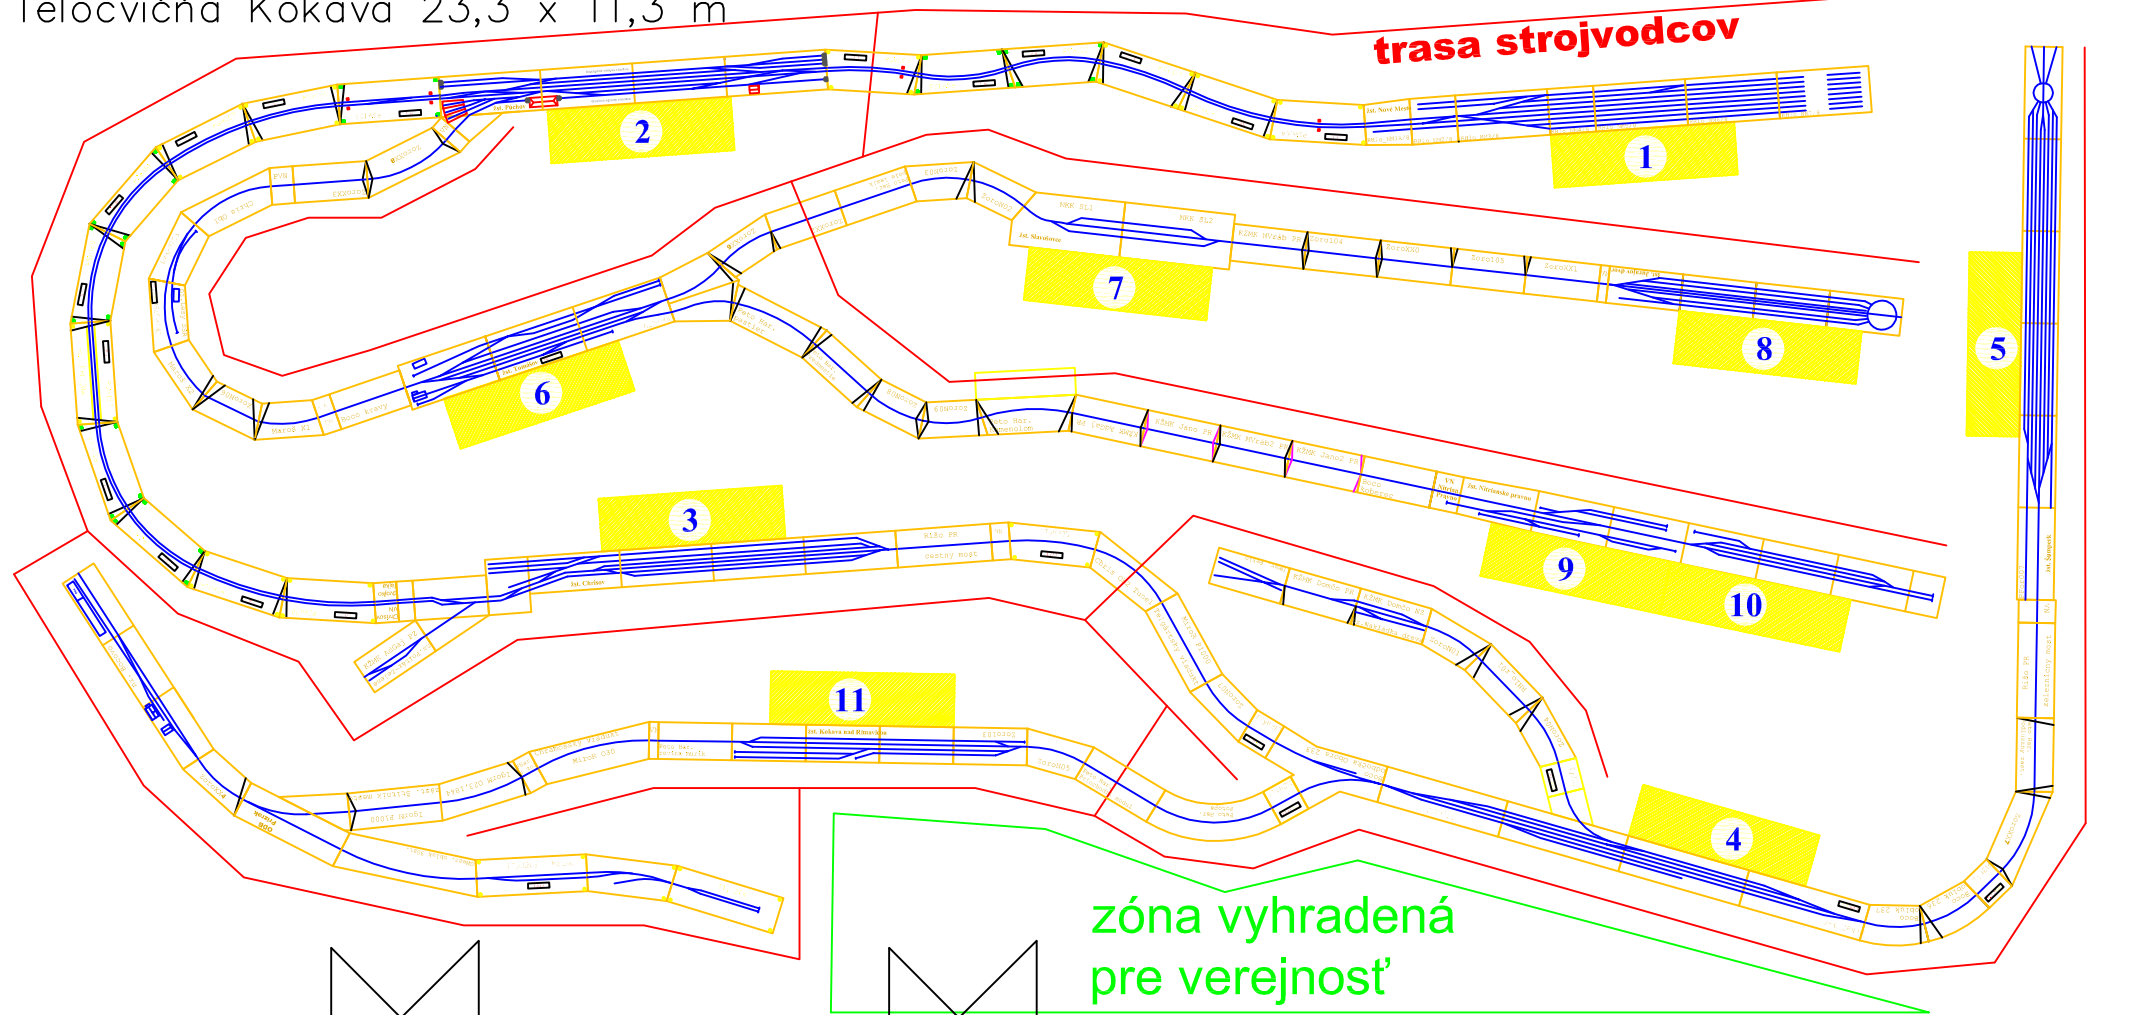

Telocvičňa Kokava 23,3 x 11,3 m

**trasa strojvodcov**

**zóna vyhradená  
pre verejnosť**